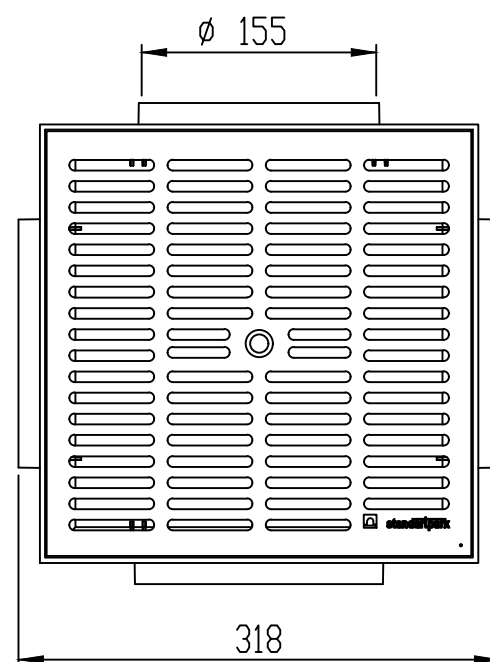

0837033801

				Kit camin PP BASE patrat Negru cu pereti sifon, cos parafrunzar, gratar PP, A15			
Rev.	Fisa	Doc. Nr.	Semn.	Data	Let.	Masa,kg	Scara
				28.09.2020		2.45	1:5
0837033801					Pagina		Pagini
Desenat Kojuh O.					Polipropilena(PP)		
Verificat Neagoe R.							
Modificat Chitu Larisa					