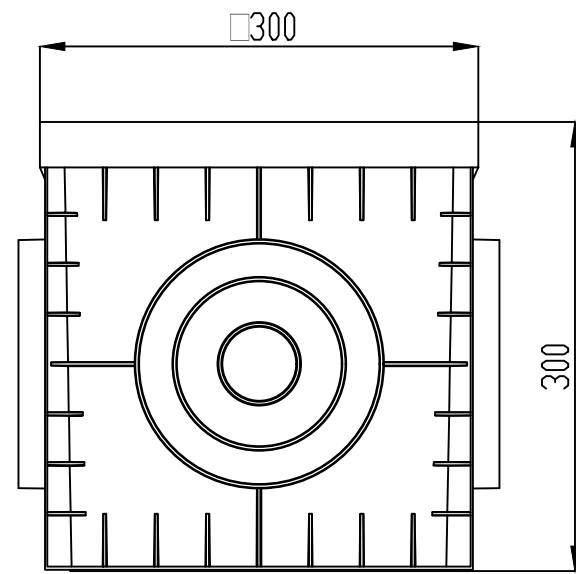

0837033801

				Kit camin PP BASE patrat Negru cu pereti sifon, cos parafrunzar, gratar PP, A15			
Rev.	Fisa	Doc. Nr.	Semn.	Data	Let.	Masa,kg	Scara
				28.09.2020		2.45	1:5
0837033801					Pagina		Pagini
Desenat Kojuh O.					Polipropilena(PP)		
Verificat Neagoe R.							
Modificat Chitu Larisa					