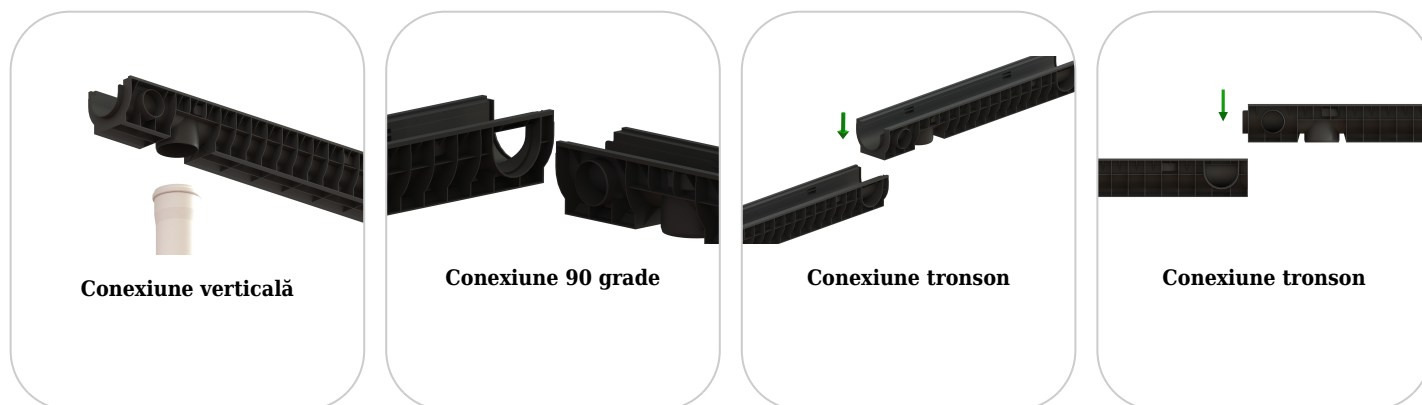

Drain: Kit rigola PP BASE LN100 Hext.120 gratar FONTA protector (antiderapare) C250 1000x156x120 (08020203032)

08020203032

1000 mm
LUNGIME

120 mm
ÎNĂLȚIME

156 mm
LĂȚIME

UTILIZARE:

Rigolele BASE clasa C250 sunt destinate pentru drenarea apelor pluviale, se utilizează în zonele de circulație publică, parcuri și pe suprafețe carosabile, lângă bordurile trotuarelor și în zonele necirculate, fără acostamente.

DURATĂ DE VIAȚĂ:

- 20 ani - cu respectarea instrucțiunilor de montare, depozitare și exploatare

MONTAJ

Sistemul de drenaj cu rigole Base poate fi instalat fără cămin colector deoarece ambele capete ale rigolei pot fi închise cu piesele de capăt, iar punctul de descărcare spre rețeaua de canalizare se va face prin conexiunea verticală a rigolei.

! Pentru un montaj eficient, recomandăm folosirea etanșantului G12M29C.

Este utilizat pentru sigilarea rigolelor, țevilor și sistemelor pentru drenaj.

- Durata de întărire: 24h/2-3 mm
- Temperatura de utilizare: +5° C până la +40° C
- Temperatura maximă de depozitare: 32° C

Etanșant BASE, produse pentru construcții, tub 310 ml (G12M29-C).

Accesorii 08020203032

Etansant BASE, produse pentru constructii, tub 310 ml (G12M29-C)

Placa capat PP BASE cu stut DN110 pt rigola LN100 Hext.100/120 (6308-2)