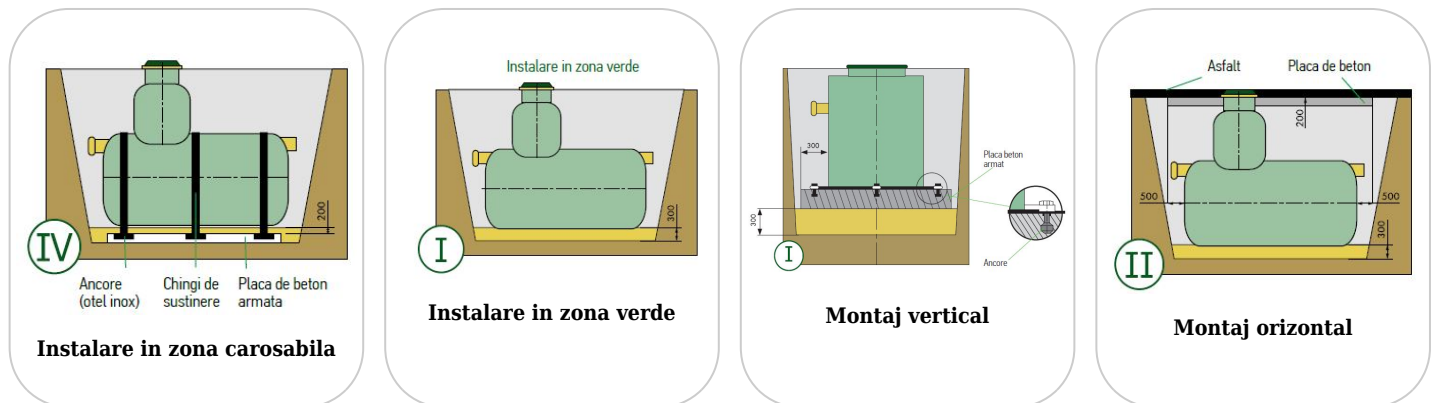

MONTAJ

Montajul și punerea în funcțiune se fac conform instrucțiunilor oferite de producător. Acest produs se instalează în zone pietonale și carosabile. Toate accesoriile optionale ale produsului vor fi etansate cu ajutorul masticului.

1. **!** Pentru un montaj eficient, recomandăm folosirea etanșantului Standart Park G12M29-C. Este utilizat pentru sigilarea rigolelor, țevilor și sistemelor pentru drenaj;
2. Durată întărire: 24h/2-3 mm
   - Rezistență la temperatură: -40° C până la +70° C
   - Temperatura de procesare: +5° C până la +40° C

- Pastă sigilare BASIC (etanșant) rigole PP-FB-PB, tub, 310 ml (G12M29-C)