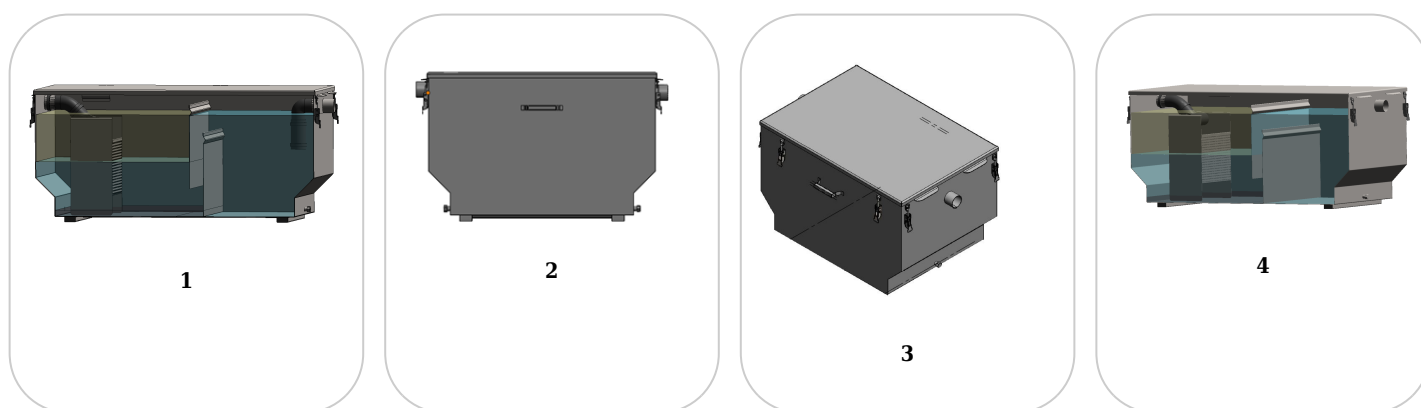

MONTAJ

Separatorul de grasimi poate fi instalat atat in locuinte private cat si in restaurante sau cantine. Acesta se monteaza conform instructiunilor producatorului.

! Pentru un montaj eficient, recomandăm folosirea etanșantului G12M29-C.

Este utilizat pentru sigilarea rigolelor, țevilor și sistemelor pentru drenaj;

- Durată întărire: 24h/2-3 mm
- Rezistență la temperatură: -40° C până la +70° C
- Temperatura de procesare: +5° C până la +40° C

- Pastă sigilare BASE (etanșant) rigole PP-FB-PB, tub, 310 ml (G12M29-C)

Gama dimensională

SGI03	Separator grasimi INOX STAINLESS patrat Dout.50, 0.3 l/s garnitura si sistem inchidere CE (SGI03)
SGI05	Separator grasimi INOX STAINLESS patrat Dout.50, 0.5 l/s garnitura si sistem inchidere CE (SGI05)
SGI07	Separator grasimi INOX STAINLESS patrat Dout.50, 0.7 l/s garnitura si sistem inchidere CE (SGI07)
SGI09	Separator grasimi INOX STAINLESS patrat Dout.50, 0.9 l/s garnitura si sistem inchidere CE (SGI09)